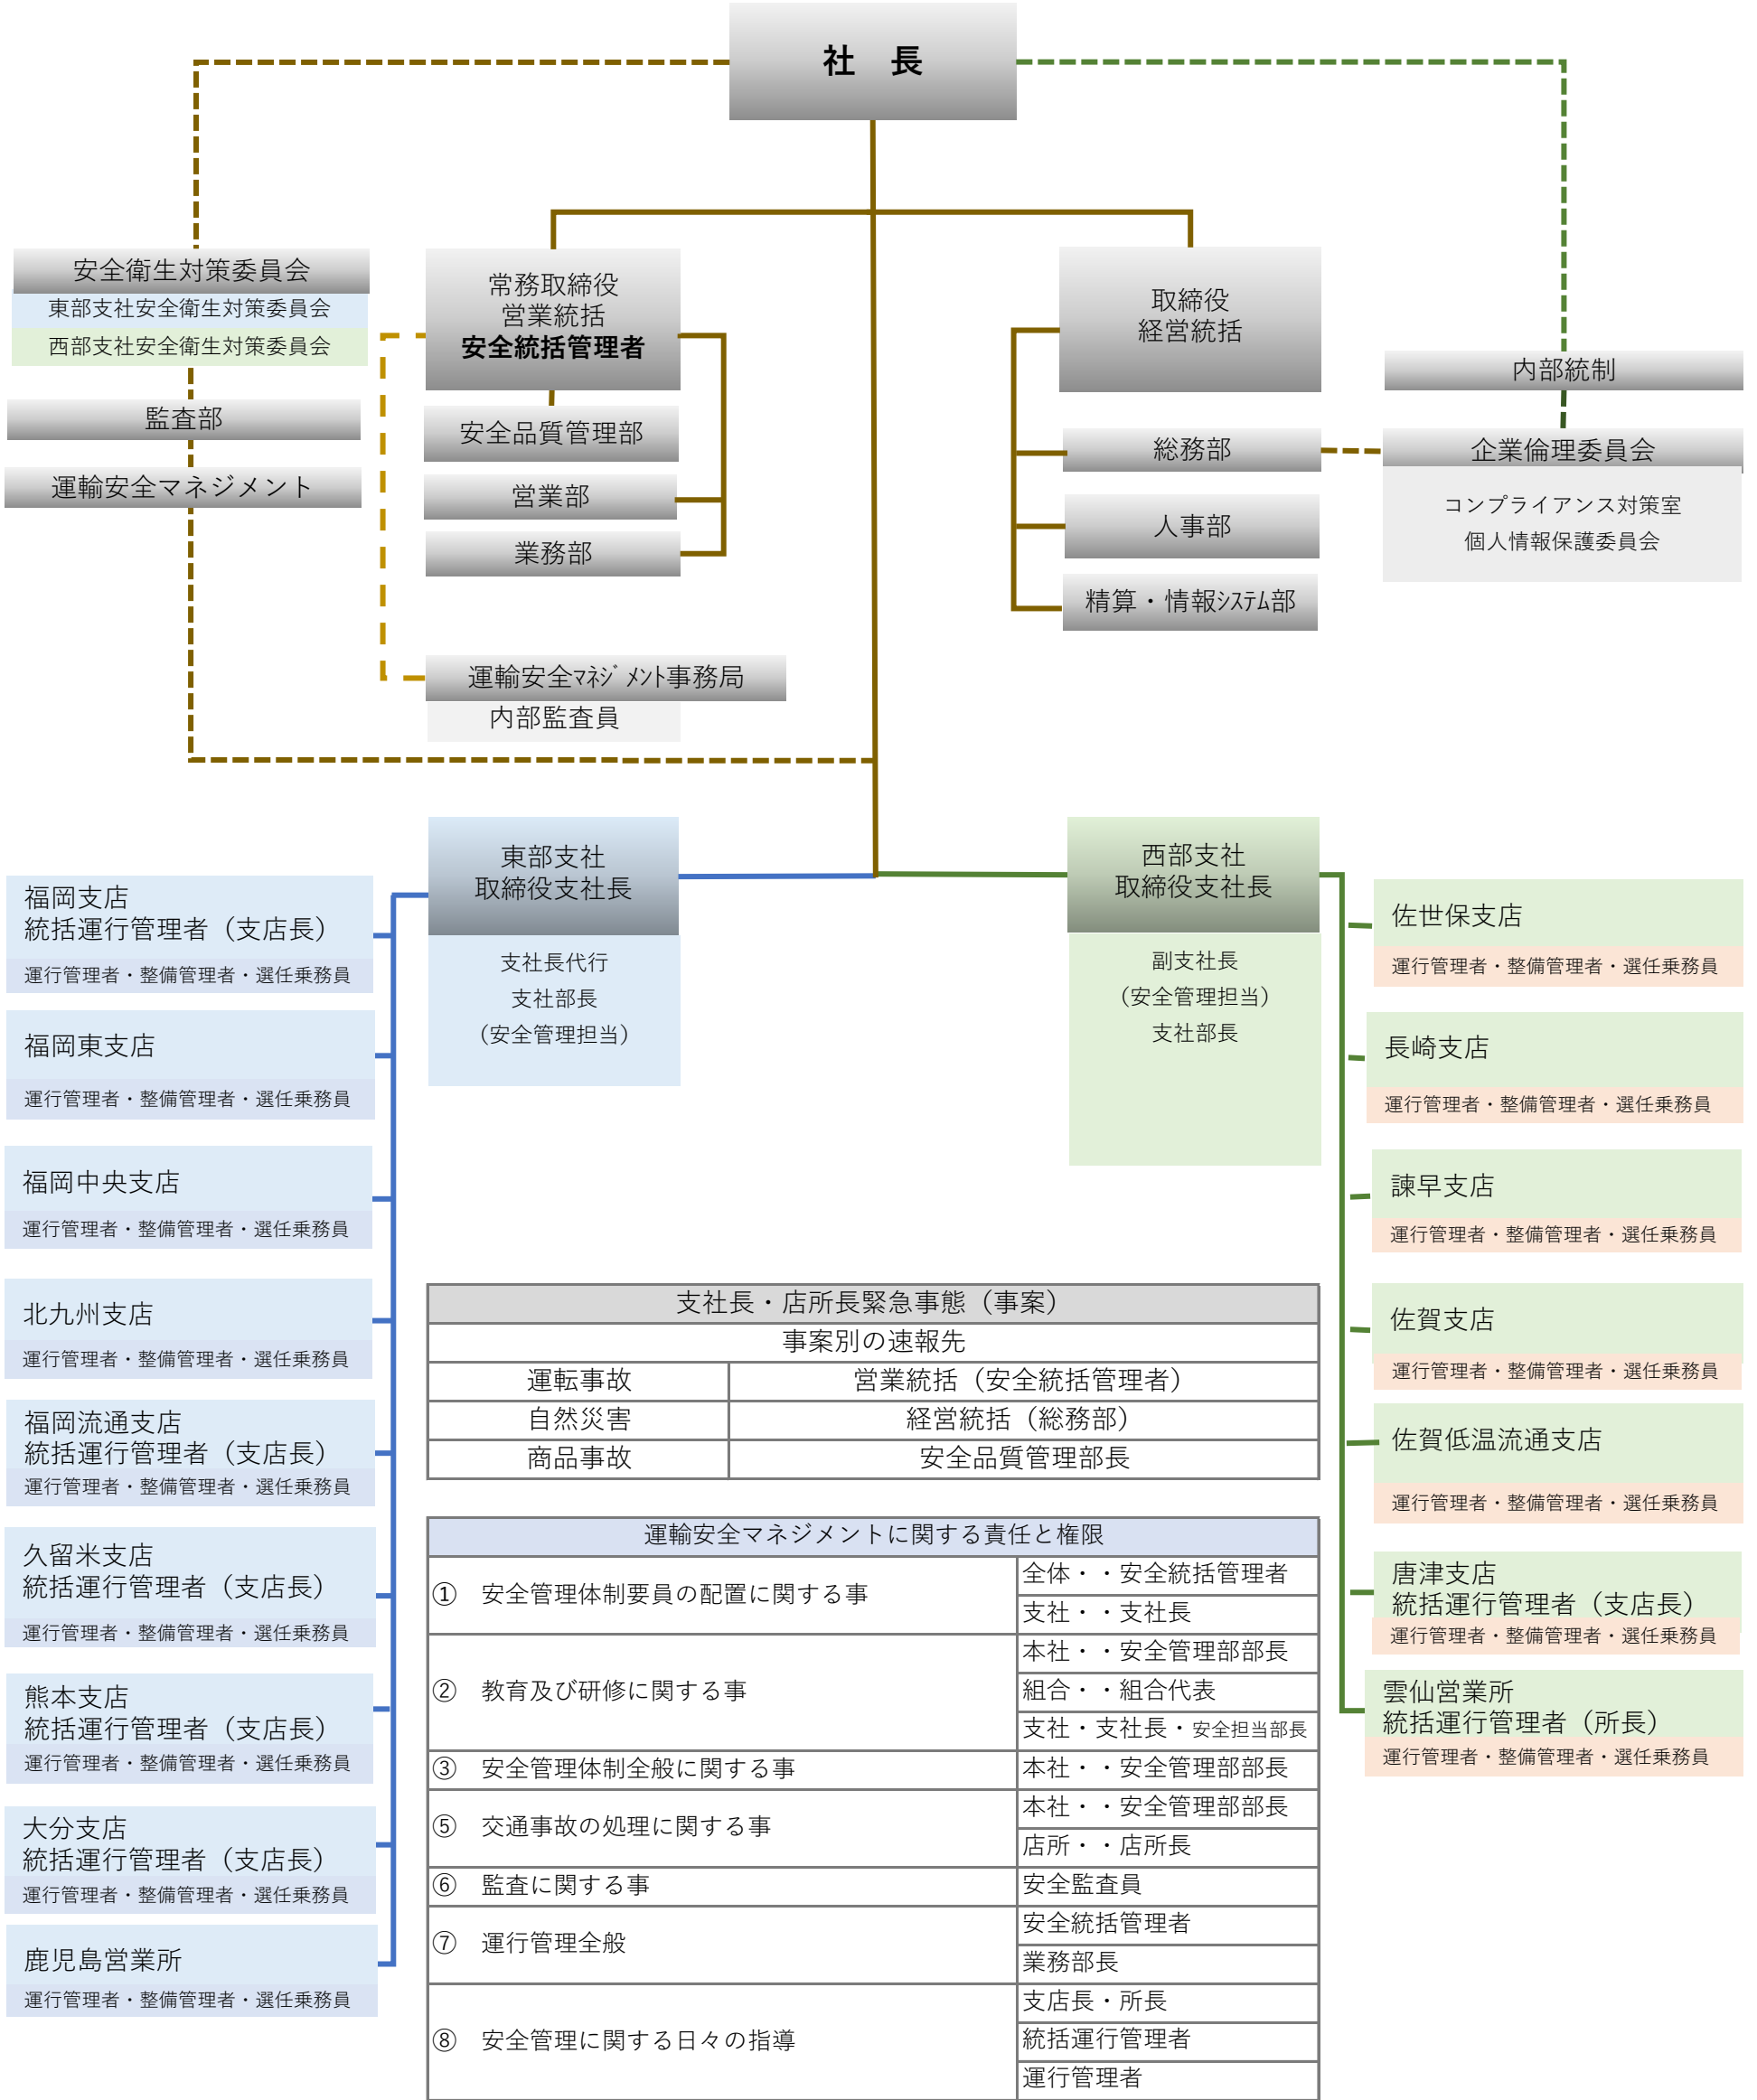

九州名鉄運輸(株)組織図

九州名鉄運輸株式会社（安全管理規程第8条による）

※ 運輸安全マネジメント内部監査員は安全統括管理者より指名を受けた者